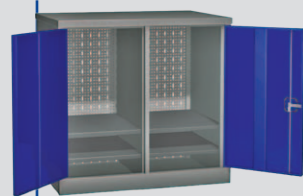

комплектация 13
Перегородка, 4 полки