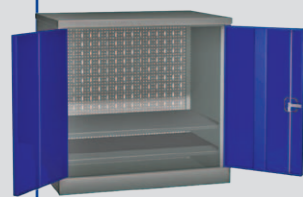

комплектация 05
2 полки