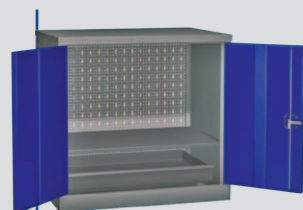

комплектация 42
Перегородка, 5 полок

комплектация 43
Перегородка, 32 ящичка

комплектация 44
Перегородка, 12 ящичков

Инструментальные антресоли PROFFI

| Наименование | Высота | Ширина | Глубина, | Вес, |
|--|---------|---------|----------|--------|
| Металлический инструментальный шкаф PROFFI (антресоль) | 1000 мм | 1000 мм | 500 мм | 47 кг |
| Ящик Proffi(1) | 100 мм | 724 мм | 425 мм | 4,6 кг |
| Ящик Proffi(2) | 100 мм | 340 мм | 425 мм | 2,2кг |
| Полка Proffi(1) | - | 794 мм | 425 мм | 6,1 кг |
| Полка Proffi(2) | - | 395 мм | 425 мм | 2,7 кг |
| Перегородка кшкафу инструмента PROFFI (антресоль) | 950 мм | | 472мм | |