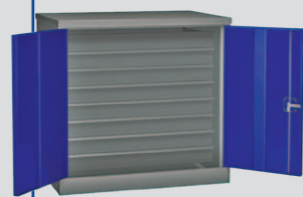

комплектация 07
8 ящиков