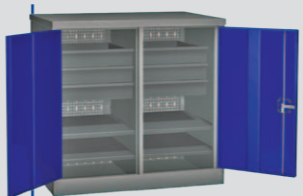

комплектация 12
Перегородка, 6 ящиков
и 4 полки