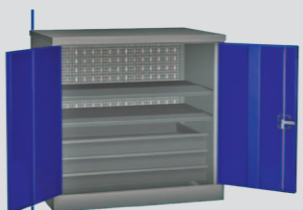

комплектация 04
3 ящика и 2 полки