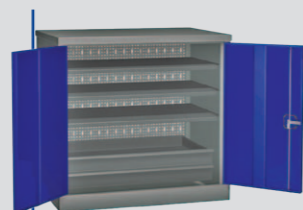

комплектация 03
2 ящика и 3 полки