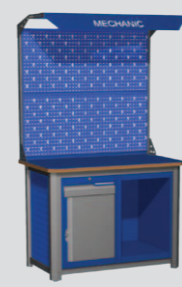

МЕХАНИК-М12.1ПС232С
Столешница 1200 мм. модуль с дверцей и ящиком, полка-стенка, экран, дополнительный экран с освещением