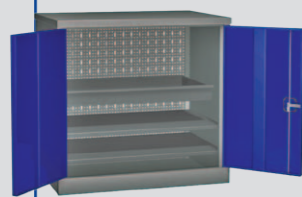

комплектация 06
1 ящики 2 полки