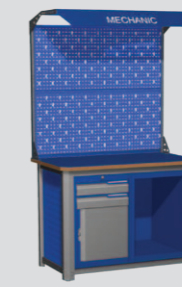

МЕХАНИК-М12.2ПС232С
Столешница 1200 мм. модуль с дверцей и 2-я ящиками, полка-стенка, экран, дополнительный экран с освещением