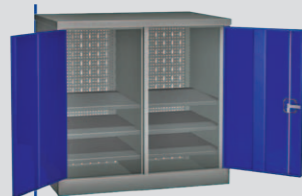

комплектация 10
Перегородка, 6 полок