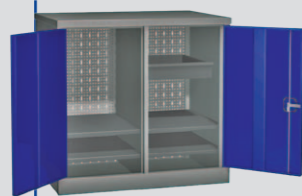

комплектация 14
Перегородка, 1 ящики 4
полки