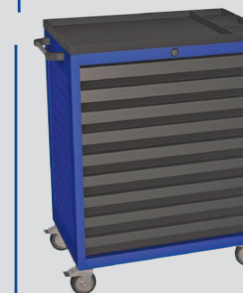

PROFFI 950.9
Размеры (ВхШхГ)
950 x 700 x 490 мм
8 выдвижных ящиков:
Малый ящик – 9 шт.