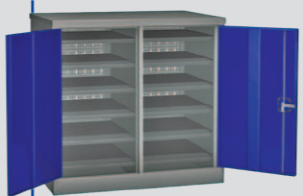

комплектация 16
Перегородка, 12 полок

Шкафы архивные ШМА

Шкаф архивный ШМА - 11(400)

Размеры: (ВхШхГ)
1800х850х400мм.
Сборно-разборная
конструкция,
3 полки
регулируемые
по высоте,
замок Евролок

Шкаф архивный ШМА - 11(500)

Размеры: (ВхШхГ)
1800х850х500мм.
Сборно-разборная
конструкция,
3 полки
регулируемые
по высоте,
замок Евролок

Шкаф архивный ШМА - 12

Размеры: (ВхШхГ)
1800х425х400мм.
Сборно-разборная
конструкция,
3 полки
регулируемые
по высоте,
замок Евролок

Шкаф архивный ШМА - 05/500

Антресоль кшкафу
ШМА-11(500)
Размеры: (ВхШхГ)
930х850х500 мм

Шкаф архивный ШМА-05/400 h-500

Антресоль кшкафу
ШМА-11(400)
Размеры в мм:
(ВхШхГ)
500х850х500

Шкаф архивный ШМА-05/500 h-500

Антресоль кшкафу
ШМА-11(500)
Размеры в мм:
(ВхШхГ)
500х850х500

Шкаф архивный ШМА - 05/400

Антресоль кшкафу
ШМА-11(500)
Размеры: (ВхШхГ)
930х850х400 мм