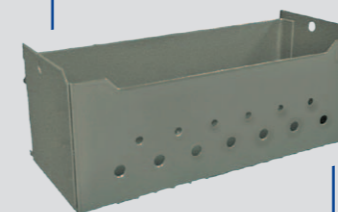

Держатели

Крючки 100 и 150 мм

Держатель для баллонов

Для хранения бытовых емкостей небольших размеров.

Держатель для ключей

Для хранения ключей различного размера.

Держатель для отверток

Для хранения отверток различного размера.