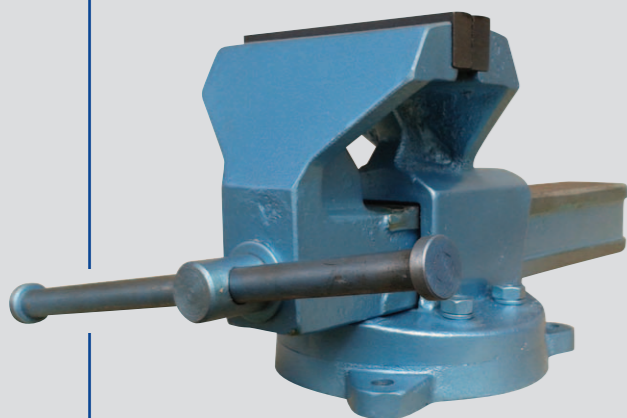

Скамейки

П-800Д

Высота — 350 мм.
Ширина — 800 мм.
Глубина — 320 мм.

П-1000Д

Высота — 350 мм.
Ширина — 1000 мм.
Глубина — 320 мм.

П-1500Д

Высота — 350 мм.
Ширина — 1500 мм.
Глубина — 320 мм.

Тиски