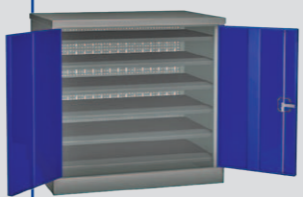

комплектация 08
6 полок