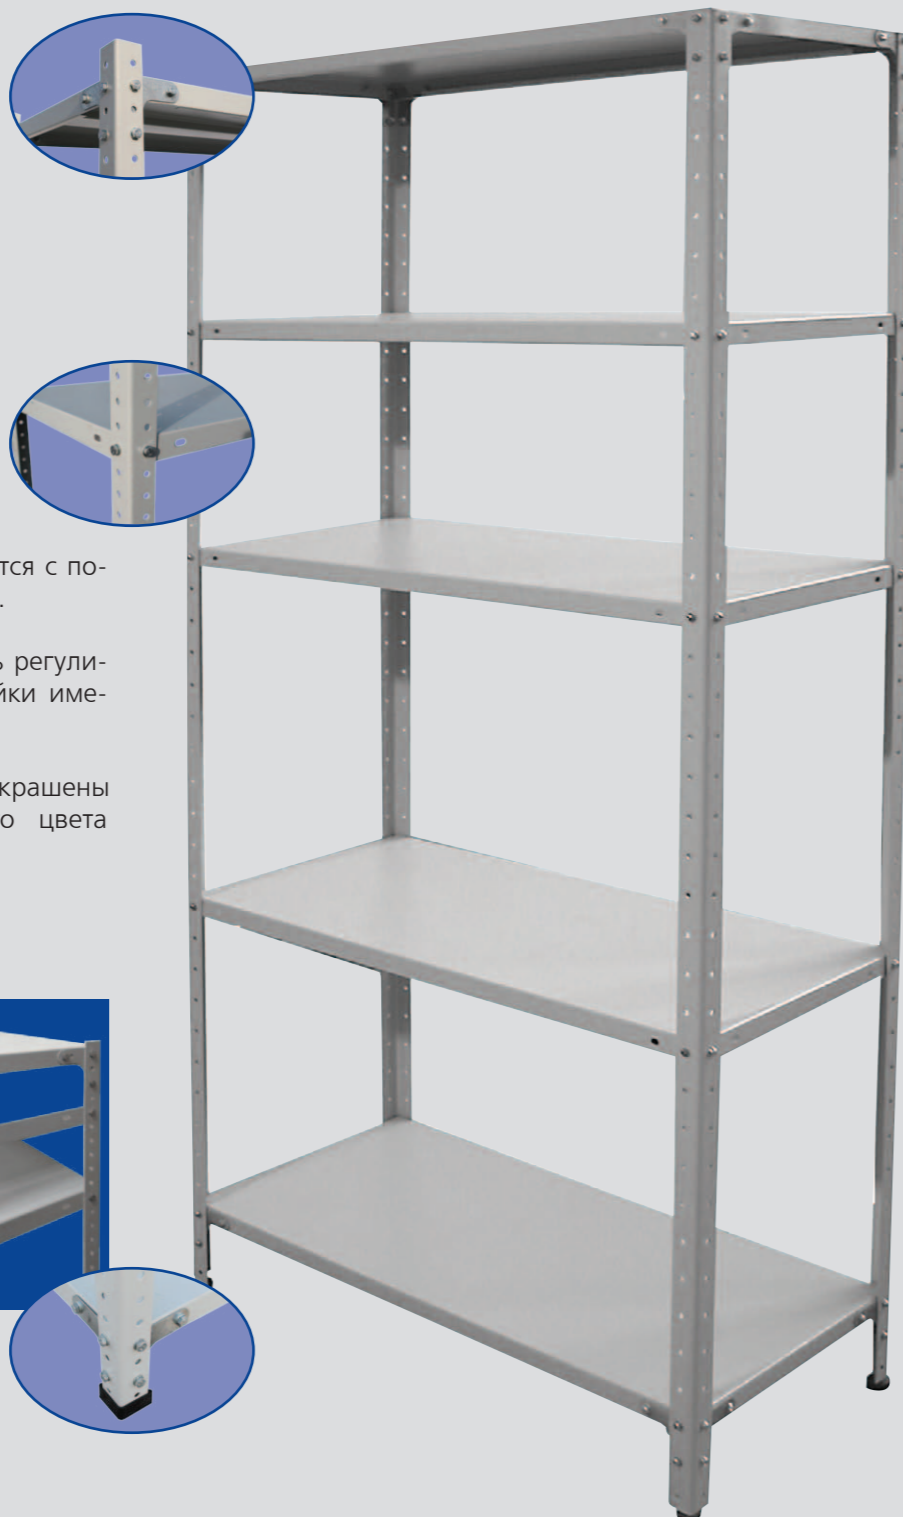

Стеллажи продаются элементами и имеют возможность моделирования по количеству полок, по высоте, глубине и ширине. К стойкам стеллажа можно присоединить полки следующего стеллажа, так что бы получилась единая конструкция. При установке стеллажей в линию нагрузочные характеристики сохраняются.

100 кг. — на полку   500 кг. — на секцию

■ Стеллажи изготавливаются:

- высотой 1800 мм
  2000 мм
  2200 мм
  2500 мм
- шириной 700 мм
  1000 мм
  1200 мм
  1500 мм
- глубиной 300 мм
  400 мм
  500 мм
  600 мм
  800 мм

■ Сборка стеллажей производится с помощью болтового соединения.

■ Стеллажи имеют возможность регулирования полок по высоте. Стойки имеют шаг перфорации в 25 мм.

■ Все элементы стеллажей окрашены порошковой краской серого цвета RAL 7035.