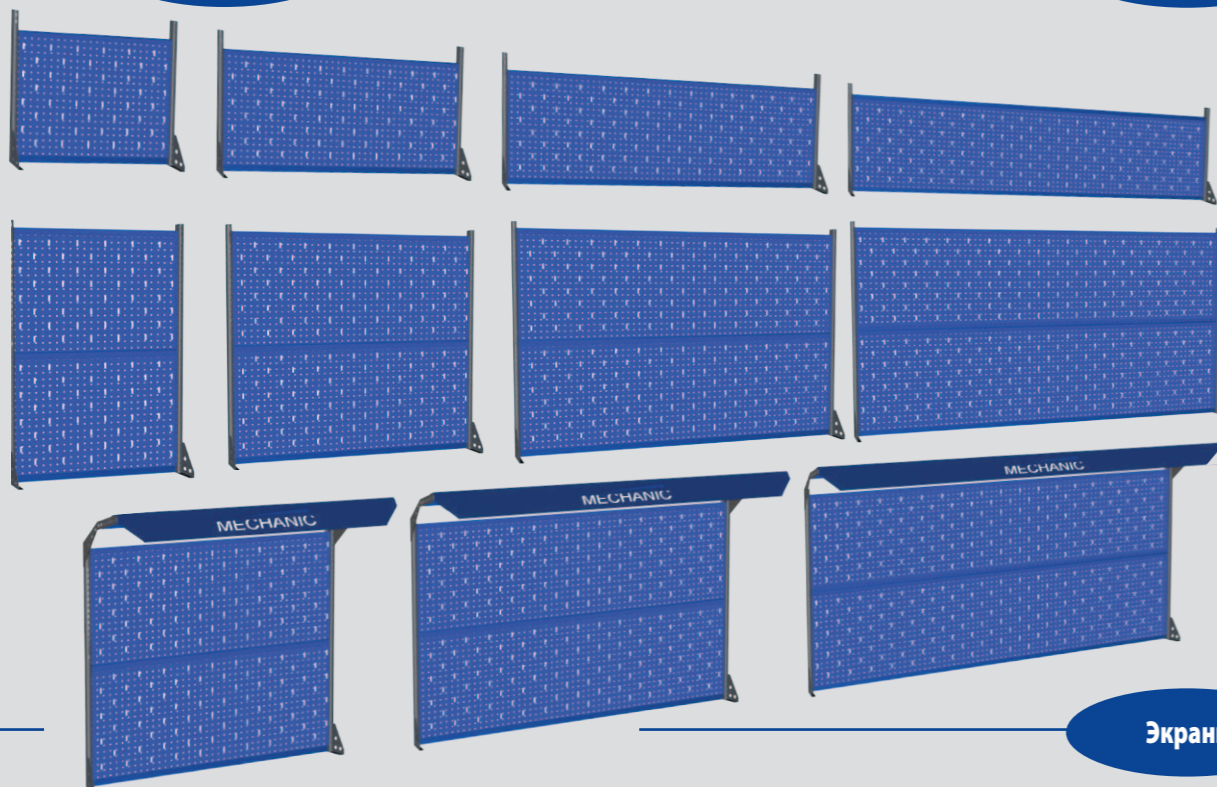

700 мм

1200 мм

1500 мм

2000 мм

Каркасы столешницы

Ящик

Тумбы

Экраны