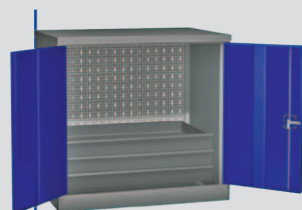

комплектация 02
3 ящика