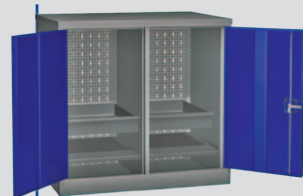

комплектация 09
Перегородка, 2 ящика
и 2 полки