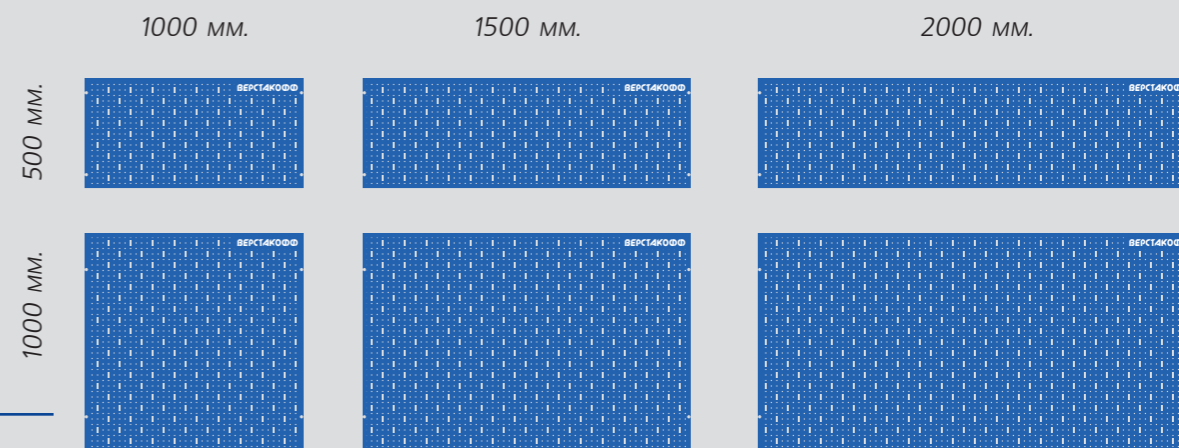

Скамейки

Высота — 350 мм.
Ширина — 800 мм.
Глубина — 320 мм.

Высота — 350 мм.
Ширина — 1000 мм.
Глубина — 320 мм.

Высота — 350 мм.
Ширина — 1500 мм.
Глубина — 320 мм.

Тиски

	ТСС-125	ТСС-140	ТСС-160
ширина губок	125 мм.	140 мм.	160 мм.
усиление зажима	2500 кгс.	3000 кгс.	2500 кгс.
Глубина рабочего пространства	80 мм.	95 мм.	110 мм.
Длина хода ползуна,	160 мм.	180 мм.	200 мм.
Масса,	13 кг.	14 кг.	16 кг.
Базовая длина,	не более 380 мм.	не более 415 мм.	не более 450 мм.
Базовая ширина,	не более 190 мм.	не более 190 мм.	не более 190 мм.
Базовая высота,	не более 175 мм.	не более 190 мм.	не более 205 мм.

Лотки-контейнеры

Складские пластиковые лотки iPLAST производятся в России, они наиболее оптимальны по соотношению цена/качество. Их можно крепить на вертикальных поверхностях, размещать в выдвижных ящиках верстачных тумб и инструментальных тележках. Лотки органичны на рабочей поверхности верстака. Удобные кармашки для ярлычков позволяют быстро найти нужную деталь в ремонтной зоне или в магазине.

Высота - 75 мм.
Ширина - 100 мм.
Глубина - 165 мм.

Высота - 130 мм.
Ширина - 150 мм.
Глубина - 250 мм.

Высота - 150 мм.
Ширина - 225 мм.
Глубина - 350 мм.

Панели перфорированные

Перфорированные панели используются для организации рабочих мест в гараже, мастерских и в авто-сервисе. Шаг перфорации составляет 25 мм. Это позволяет максимально полно заполнить панель необходимым инструментом. Диаметр отверстий перфорированной панели 6 мм. К перфорированной панели можно прикрепить специальные держатели, полочки и крючки. Перфорированная панель окрашена полимерным покрытием, невосприимчива к перепадам температуры и воздействию агрессивных веществ.

Держатели

Для хранения бытовых емкостей небольших размеров.

Держатель для ключей

Для хранения ключей различного размера.